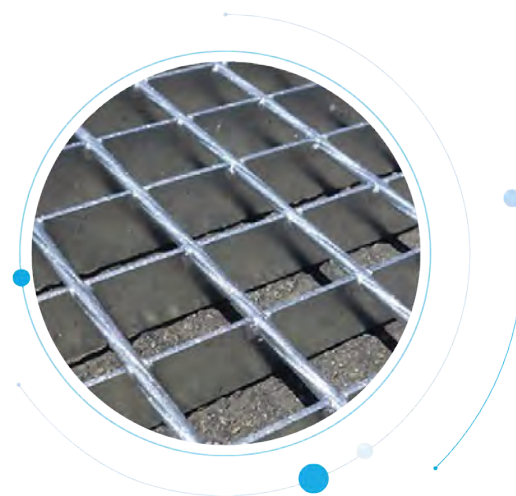

# TRAMEX GALVANIZADO

30 X 30

Pletina 30x2 / Pletina 30x2

Pletina 30x2 / Varilla-5

TUBOS PARIS S.A.

comercial@tubosparis.es  
TELF. 916 214 212